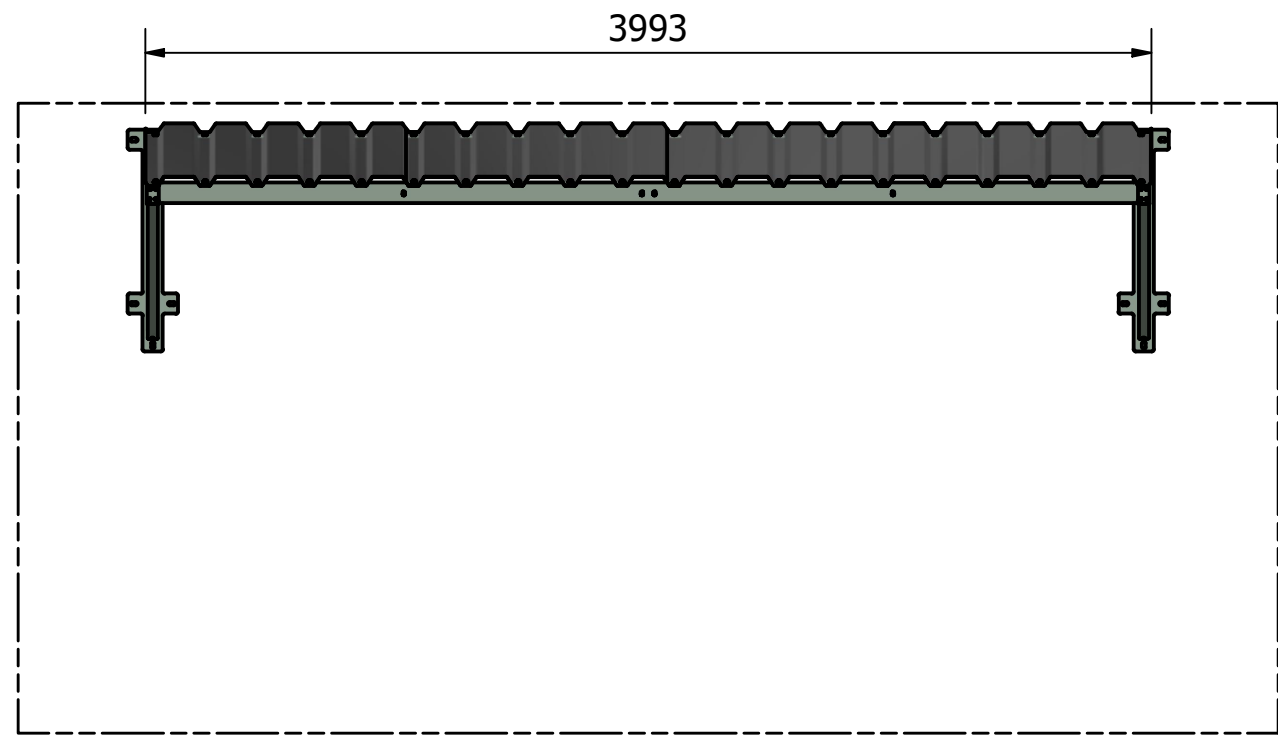

Rev	Datum	Door
-	2-11-2023	RBO

A (1 : 10)

 Falco BV Postbus 18 7670AA Vriezenveen	T +31 (0)546 55 44 44 F +31 (0)546 56 11 15 I www.falco.nl	Artikelcode: 24.300.000	Revisie: -
		Omschrijving: FalcoLempo luifel beginvak 393 cm, aluzinc	Formaat: A3
Toleranties: EN ISO 13920	Norm: EN 1090 EXC 1		
Tekenaar: RBO	Maateenheid: mm		
Getekend: 31-10-2023	Schaal: 1 : 30		
Documentnr.: E0093891.dwg -	Blad: 1 / 1		