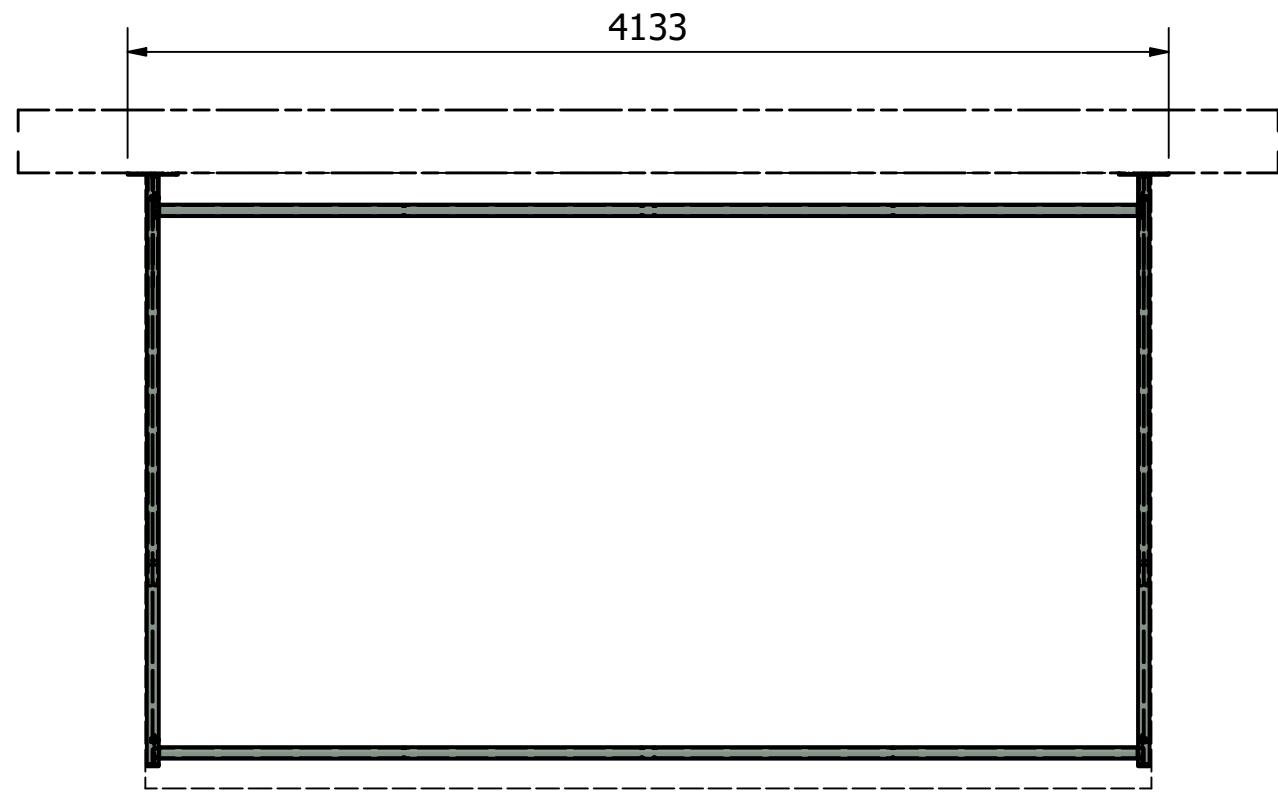

Rev	Datum	Door
-	2-11-2023	RBO

A (1 : 10)

 Falco BV Postbus 18 7670AA Vriezenveen	T +31 (0)546 55 44 44 F +31 (0)546 56 11 15 I www.falco.nl	Artikelcode: 24.300.000	Revisie: -
		Omschrijving: FalcoLempo luifel beginvak 393 cm, aluzinc	Formaat: A3
Toleranties: EN ISO 13920	Norm: EN 1090 EXC 1		
Tekenaar: RBO	Maateenheid: mm		
Getekend: 31-10-2023	Schaal: 1 : 30		
Documentnr.: E0093891.dwg -	Blad: 1 / 1		