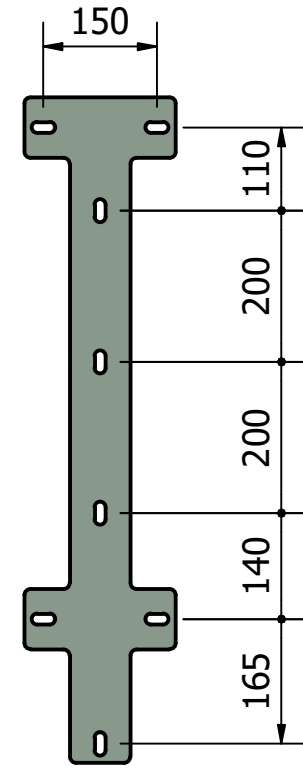

Rev	Datum	Door
-	2-11-2023	RBO

A (1 : 10)

 Falco BV Postbus 18 7670AA Vriezenveen	T +31 (0)546 55 44 44 F +31 (0)546 56 11 15 I www.falco.nl	Artikelcode: 24.300.000	Revisie: -
		Omschrijving: FalcoLempo luifel beginvak 393 cm, aluzinc	Formaat: A3
Toleranties: EN ISO 13920	Norm: EN 1090 EXC 1		
Tekenaar: RBO	Maateenheid: mm		
Getekend: 31-10-2023	Schaal: 1 : 30		
Documentnr.: E0093891.dwg -	Blad: 1 / 1		