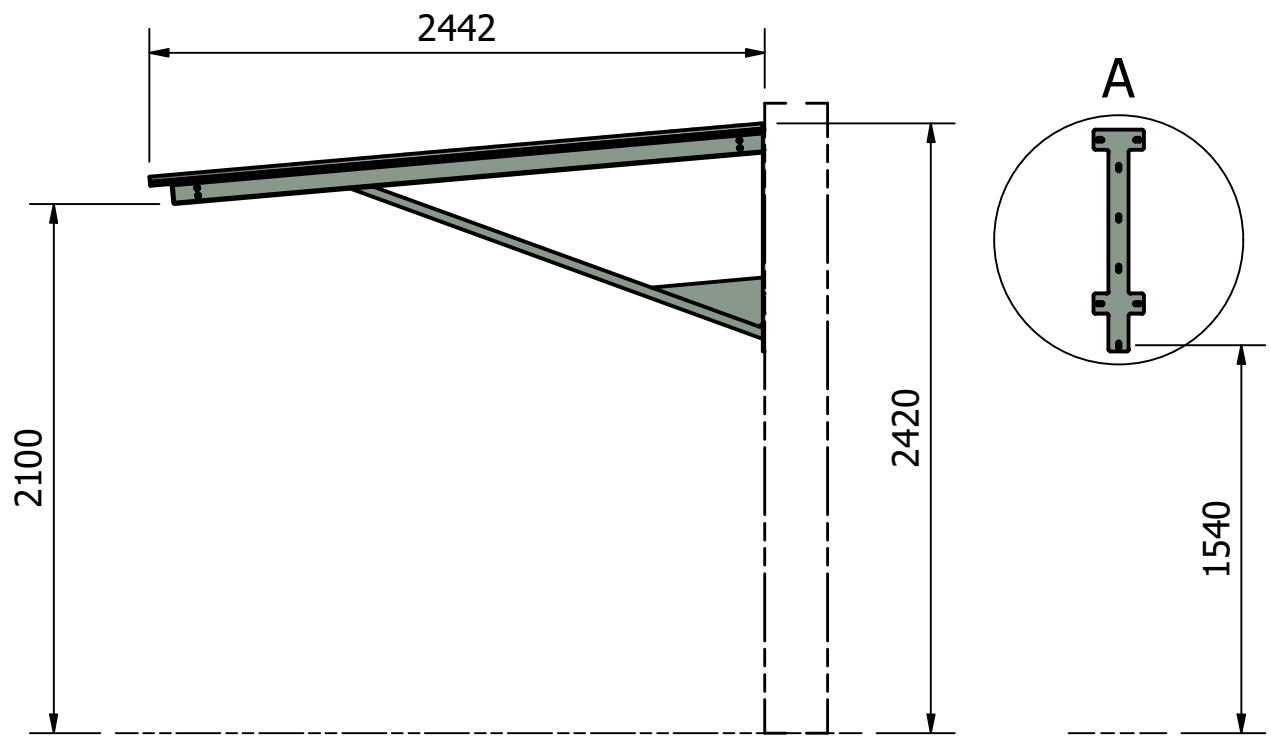

Rev	Datum	Door
-	2-11-2023	RBO

A (1 : 10)

 Falco BV Postbus 18 7670AA Vriezenveen	T +31 (0)546 55 44 44 F +31 (0)546 56 11 15 I www.falco.nl	Artikelcode: 24.300.000	Revisie: -
		Omschrijving: FalcoLempo luifel beginvak 393 cm, aluzinc	Formaat: A3
Toleranties: EN ISO 13920	Norm: EN 1090 EXC 1		
Tekenaar: RBO	Maateenheid: mm		
Getekend: 31-10-2023	Schaal: 1 : 30		
Documentnr.: E0093891.dwg -	Blad: 1 / 1		